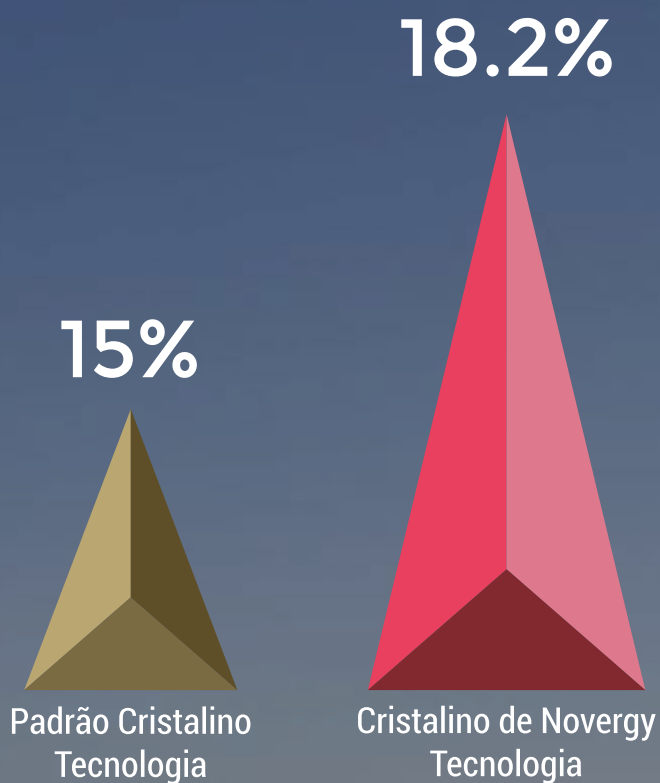

Preso
com
Desculpas.

Gerar até 20 por cento MAIS ENERGIA SOLAR COM NOVERGY.

Eficiência da célula

>21%

OFERECEMOS PRE-PROJETADOS E PACOTES PRÉ-ENGENHARIOS QUE ESTÃO PRONTOS PARA INSTALAR.

KITS SOLARES ON-GRID / GRID-TIE / BATERIA MENOS