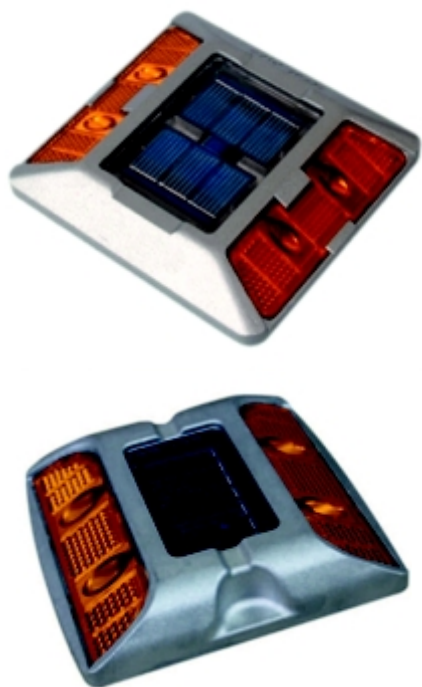

# Camino solar MARCADORES

---

# Solar Road Marker Serie SRS

Los modelos Solar Road Marker se basan en la tecnología LED más fiable y duradera con un revolucionario uso de supercapacitor para el almacenamiento de energía, garantizando así una vida útil muy larga.

## CARACTERÍSTICAS ESPECIALES

- Solución perfecta para marcar la mediana, curvas y curvas de carreteras. Indicador del hombro del pavimento, divisor central, indicador del borde, salida.
- Basado en los últimos SUPERCAPACITORES para el almacenamiento de energía garantizando así una vida útil más larga y una fiabilidad muy alta. Evite los problemas asociados con las baterías que tienen vida corta y que funcionan mal debido a las condiciones de temperatura.
- LED que asegura así una vida muy larga y operación sin problemas.
- Caja externa de la aleación de aluminio para asegurar fuerza así como vida libre del moho.

## ESPECIFICACIONES TÉCNICAS

Modelo	SRS 100	SRS 200 (Individual)	SRS 200 (Doble)
Número de LED	2	2	4 (doble cara)
LED Color	Amarillo / Rojo / Blanco / Azul / Verde		
Salida de luz LED	5000 mcd		
Tipo de luz	Continua / Parpadeante		
Visibilidad LED	hasta 1000 mtr		
Almacenamiento de energía	Supercapacitor		
Activación	de sensor de foto		
Material de la caja exterior	Cuerpo: Aleación de aluminio La célula solar está cubierta con policarbonato resistente a los rayos UV de alta resistencia		
Reflector	Cubo de esquina, Lexan 143		
Tiempo de carga	Día soleado . Aprox. 2 horas Día lluvioso . Aprox. 8 horas		
Tiempo de iluminación	12 - 16 horas cuando está completamente cargada		
Vida útil	1,00,000 ciclos		
Fuerza	4000 kg / cm		
Caja clase	IP68		
Dimensiones (mm) D x An x Al	100 x 100 x 22	132 x 122 x 22	132 x 122 x 22
Peso (Gm)	360	530	530
Temperatura de funcionamiento	-40oC a + 80oC		